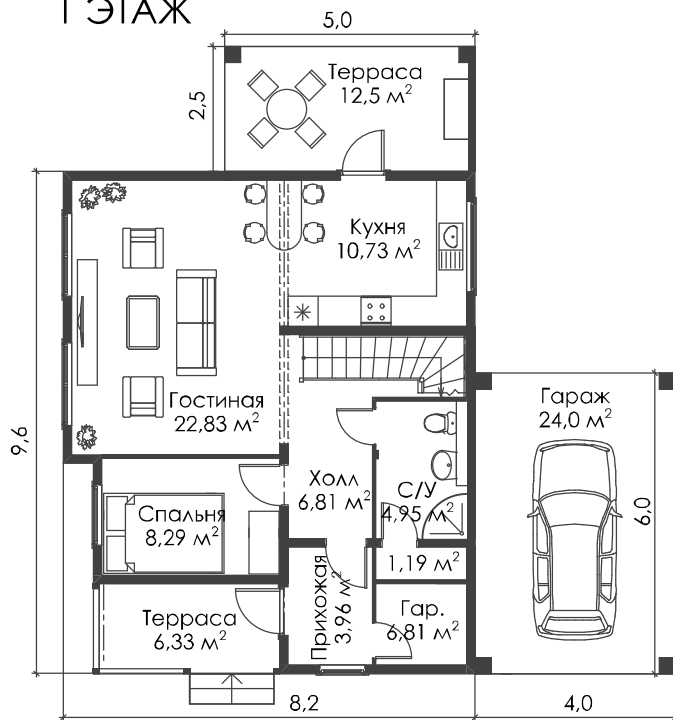

ДОМ «КАРИНТИЯ 130»

Площадь
жилого здания - 129,83 м²
Уклон кровли - 25°
Размер дома 9,6 x 8,2

В том числе:
лоджия - 6,52 м²
террасы - 18,83 м²
спальни:
1 - 14,99 м²
2 - 12,82 м²
3 - 14,68 м²
4 - 8,29 м²

1 370 000 р

1 ЭТАЖ

2 ЭТАЖ