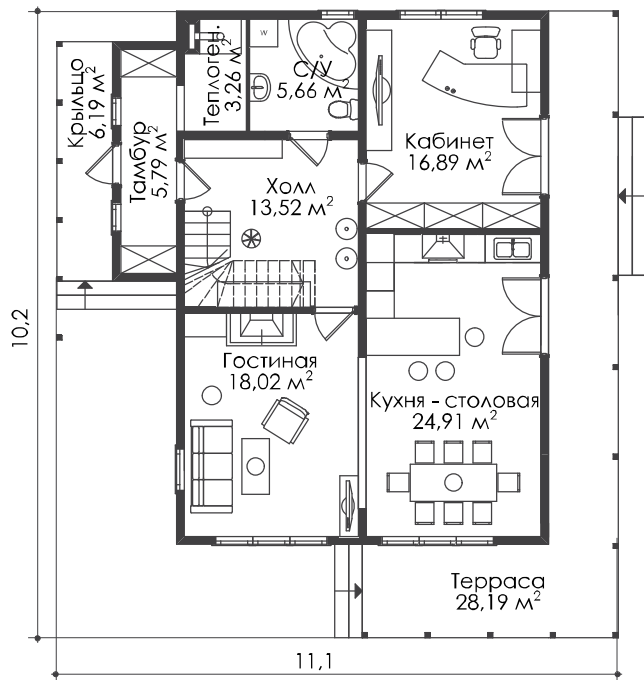

ДОМ «ЗОРИНО 167»

Площадь
жилого здания - 167,12 м²

Размер дома 10,2 x 11,1

В том числе:
терраса - 28,19 м²
лоджия 5,76 м²
крыльцо - 6,19 м²
спальни:
1 - 16,89 м²
2 - 18,60 м²
3 - 18,02 м²

1 484 200 р

1 ЭТАЖ

2 ЭТАЖ