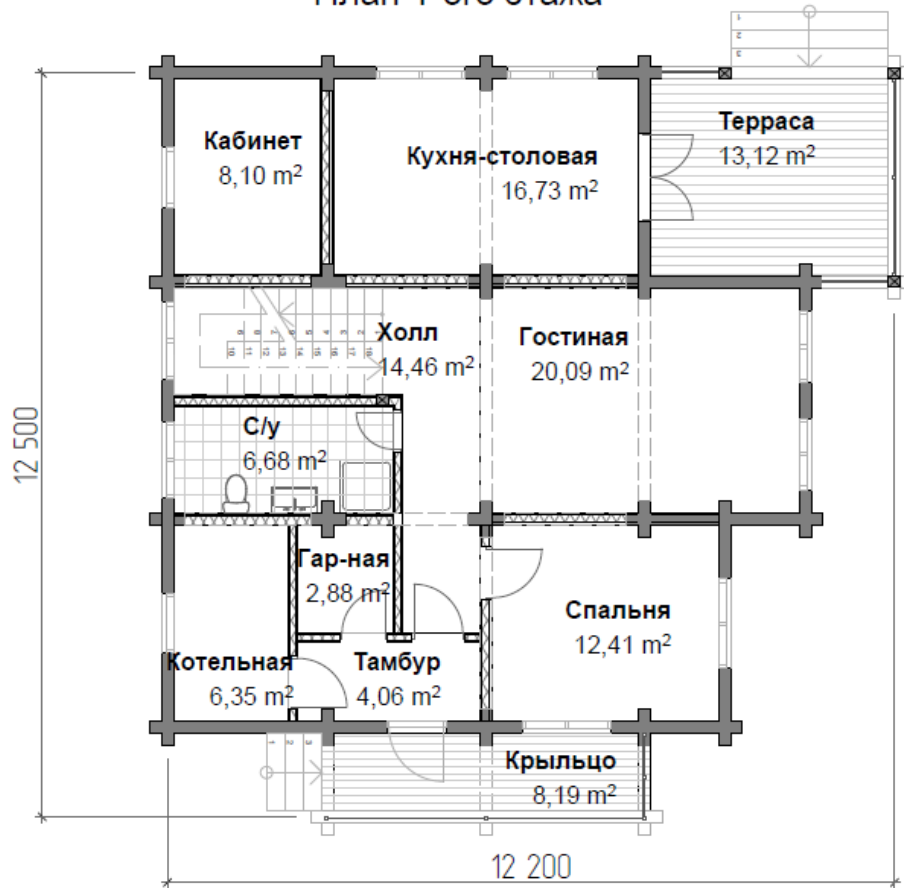

ГРАНД

В этом доме архитектор предусмотрел два балкона. Сориентируйте дом по сторонам света и сможете на балконах встречать закаты и рассветы.

Общая площадь: **286,07 кв.м.**

Теплая площадь: **249,91 кв.м.**

Теплая площадь первого этажа: **113,07 кв.м.**

Теплая площадь второго этажа: **95,78 кв.м.**

Площадь террасы, крыльца, балкона: **36,16 кв.м.**

План 1-ого этажа

План 2-ого этажа